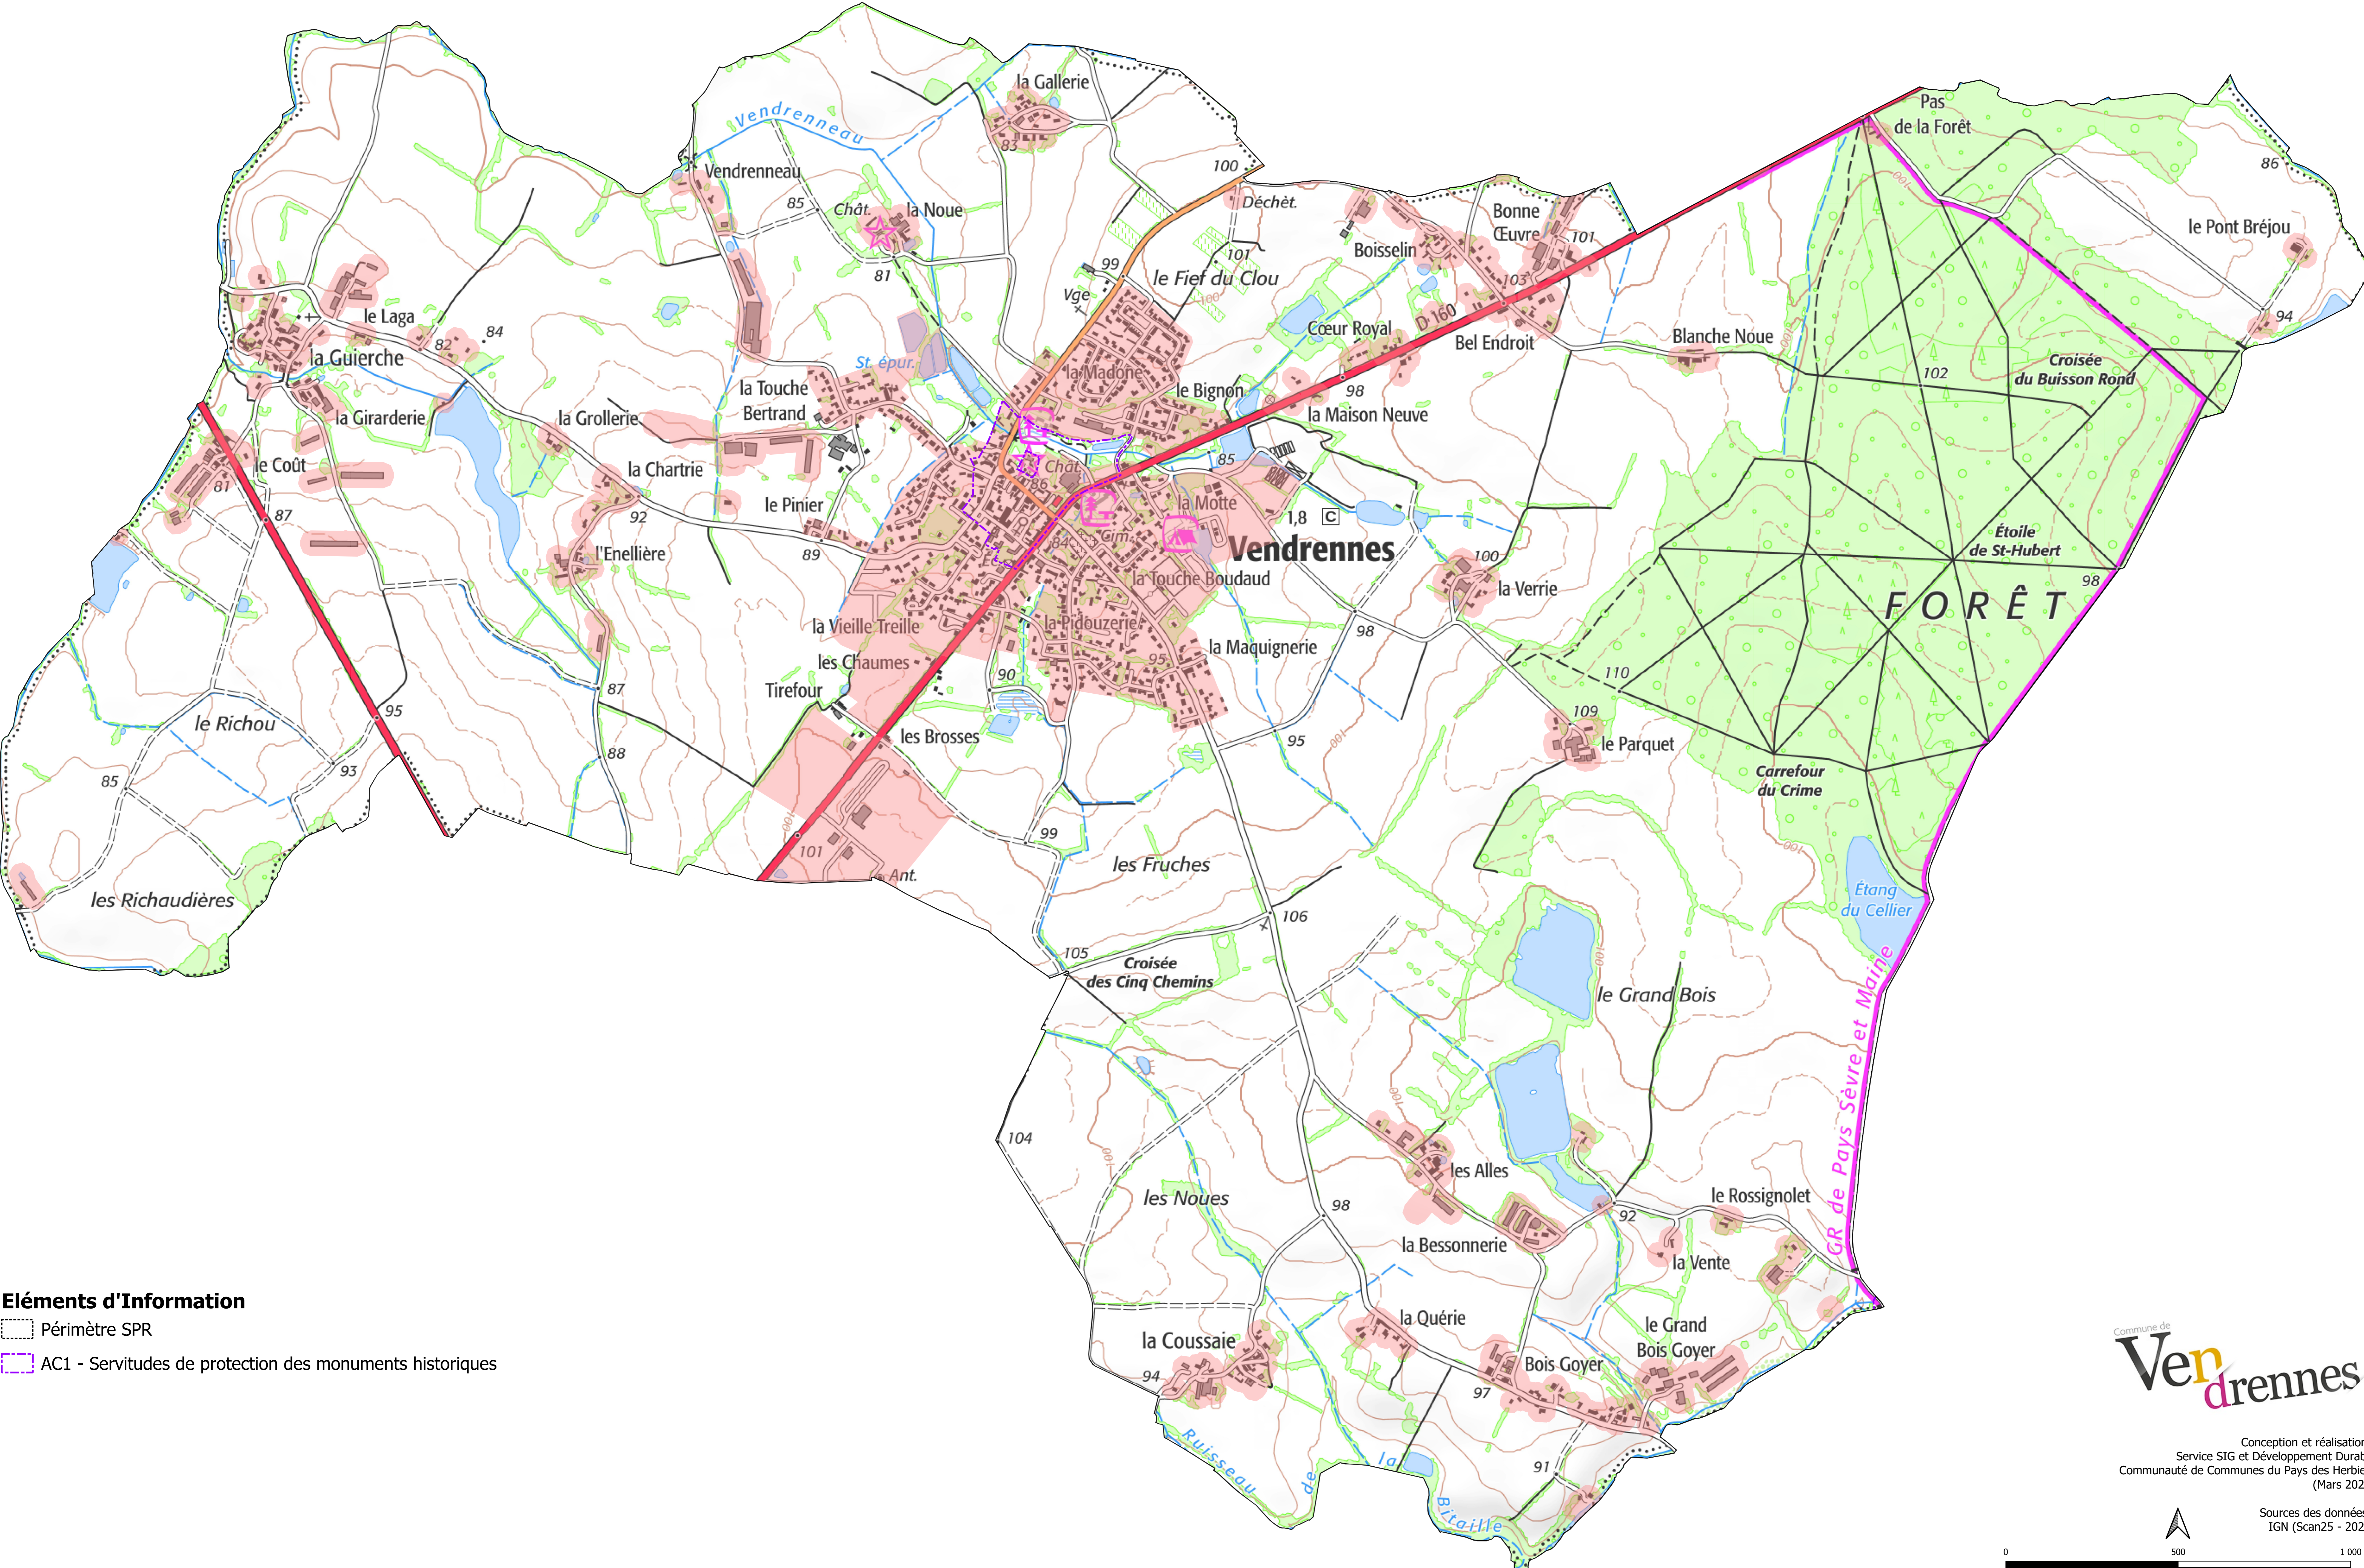

VENDRENNES : Zones d'Accélération ENR

Filière photovoltaïque ■

Éléments d'Information
- Périmètre SPR
- AC1 - Servitudes de protection des monuments historiques

Conception et réalisation :
Service SIG et Développement Durable
Communauté de Communes du Pays des Herbiers
(Mars 2024)

Sources des données :
IGN (Scan25 - 2024)