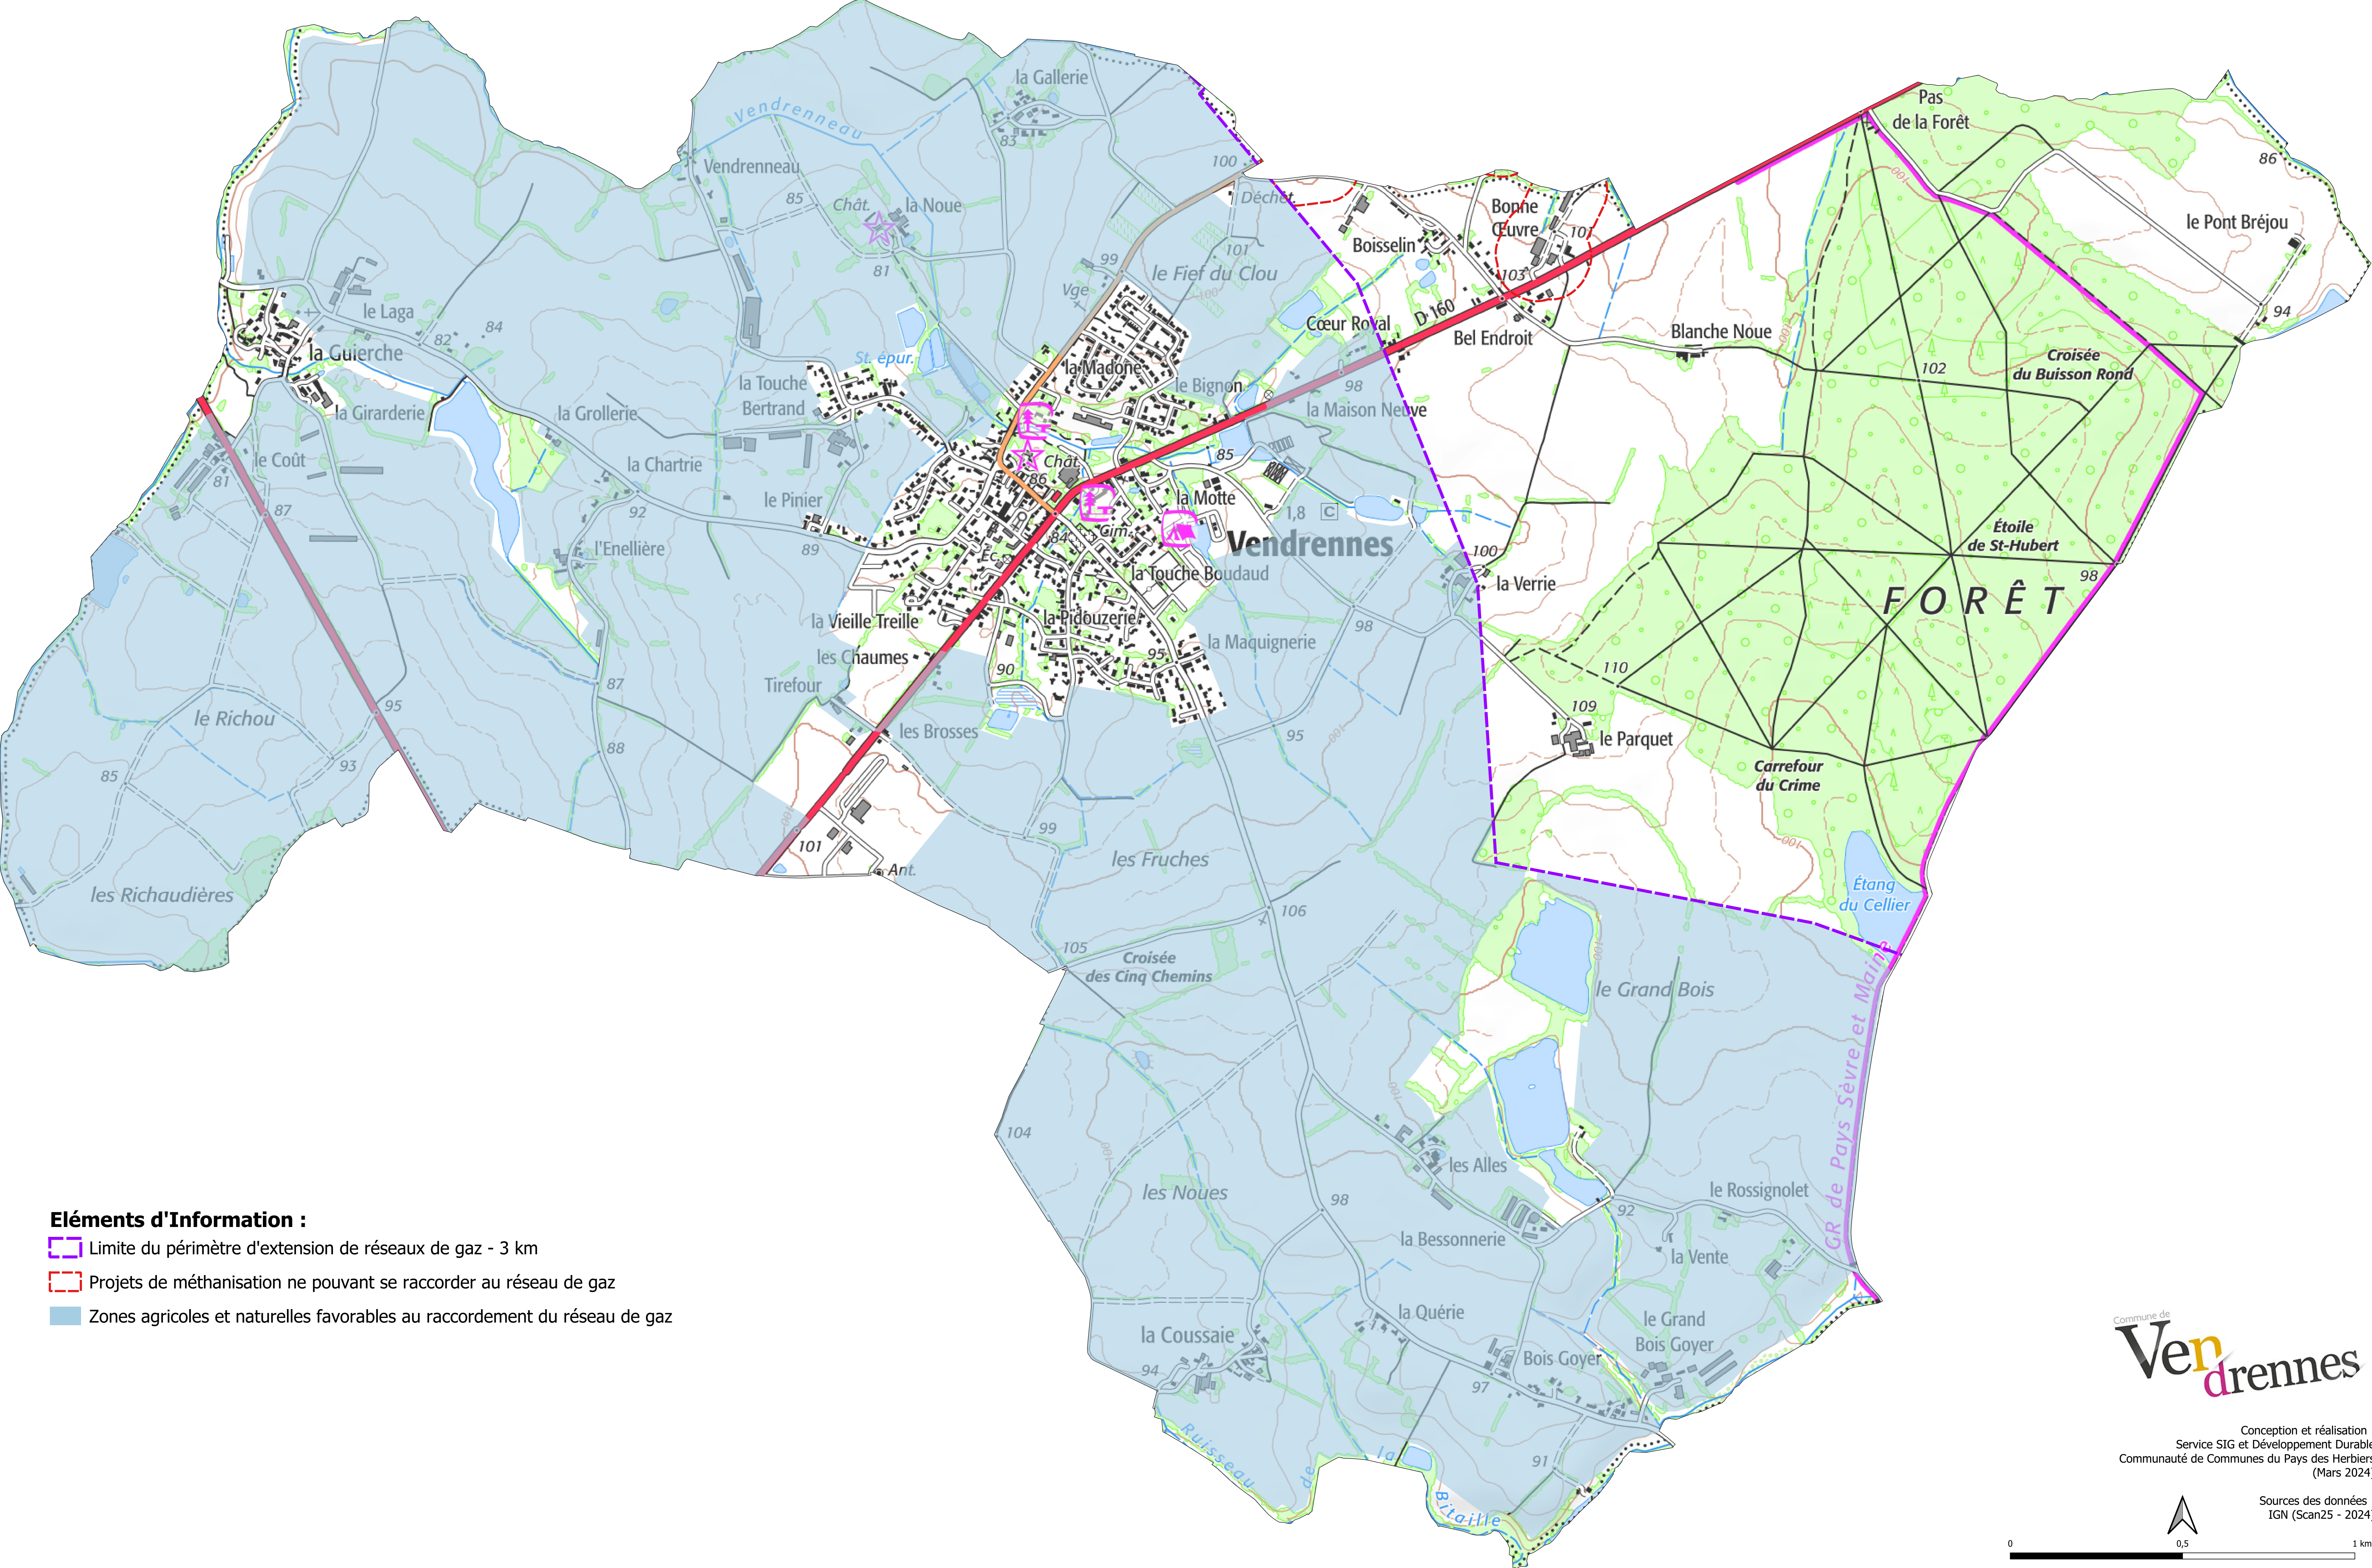

# VENDRENNES : Zones d'Accélération ENR

## Filière Méthanisation

**Éléments d'Information :**

- Limite du périmètre d'extension de réseaux de gaz - 3 km
- Projets de méthanisation ne pouvant se raccorder au réseau de gaz
- Zones agricoles et naturelles favorables au raccordement du réseau de gaz

Conception et réalisation :  
 Service SIG et Développement Durable  
 Communauté de Communes du Pays des Herbiers  
 (Mars 2024)

Sources des données :  
 IGN (Scan25 - 2024)