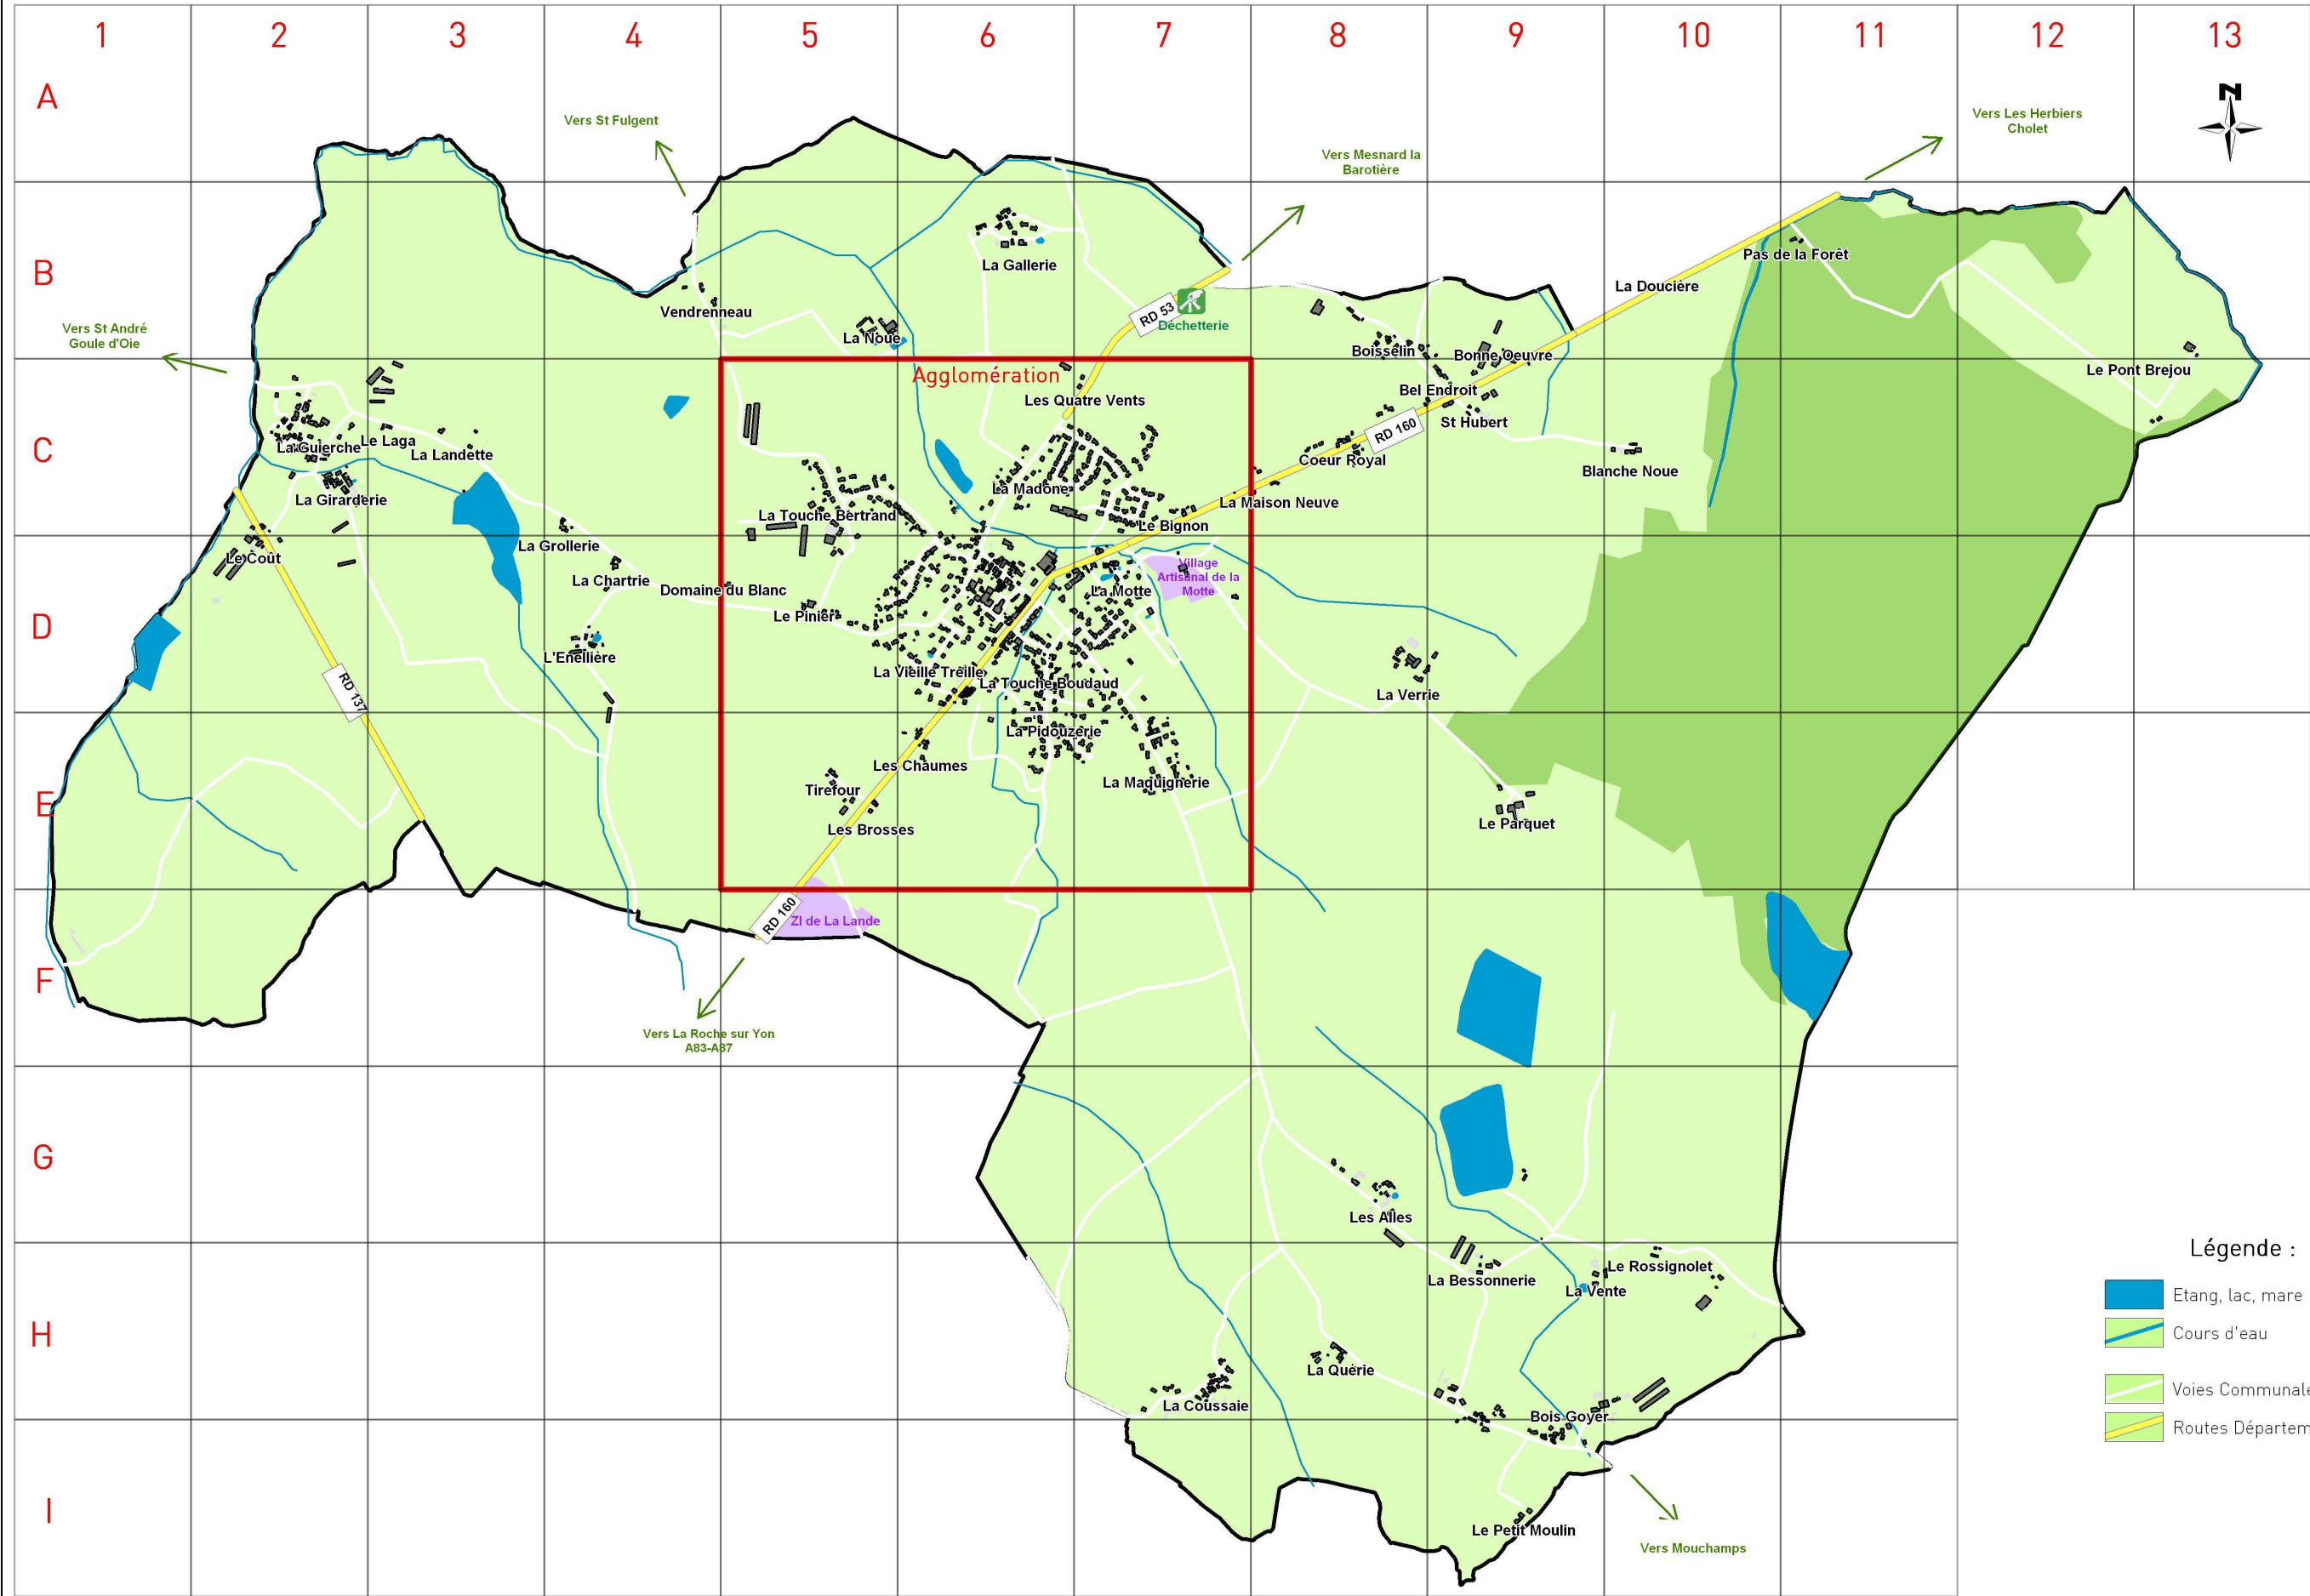

# Plan de la Commune de Vendrennes

## LISTE DES LIEUX DITS

- G8 Alles (Les)
- C9 Bel Endroit
- H9 Bessonnerie (La)
- C7 Bignon (Le)
- C10 Blanche Noue
- H9-H10-I9 Bois Goyer
- B8 Boisselin
- B9-C9 Bonne Oeuvre
- E5 Broses (Les)
- D4 Chartrie (La)
- E6 Chaumes (Les)
- C8 Coeur Royal
- H7 Coussaie (La)
- C2-D2 Coût (Le)
- D5 Domaine du Blanc
- D4 Enellière (L')
- B6 Galerie (La)
- C2 Girarderie (La)
- C4 Grollerie (La)
- C2 Guierche (La)
- C3 Laga (Le)
- C3 Landette (La)
- C6 Madone (La)
- C8 Maison Neuve (La)
- E7 Maquignerie (La)
- D7 Motte (La)
- I9 Moulin (Le Petit)
- B5 Noue (La)
- E9 Parquet (Le)
- B11 Pas de la Forêt
- E6 Pidouzerie (La)
- D5 Pinier (Le)
- B13 Pont Brejou (Le)
- C7 Quatre Vents (Les)
- H8 Quérie (La)
- H10 Rossignolet (Le)
- C9 St Hubert
- E5 Tirefour
- C5 Touche Bertrand (La)
- D6 Touche Boudaud (La)
- D6 Treille (La Vieille)
- B4 Vendrenneau
- H9 Vente (La)
- D8 Verrie (La)

### Légende :

- Etang, lac, mare
- Cours d'eau
- Voies Communales
- Routes Départementales

1/20 000